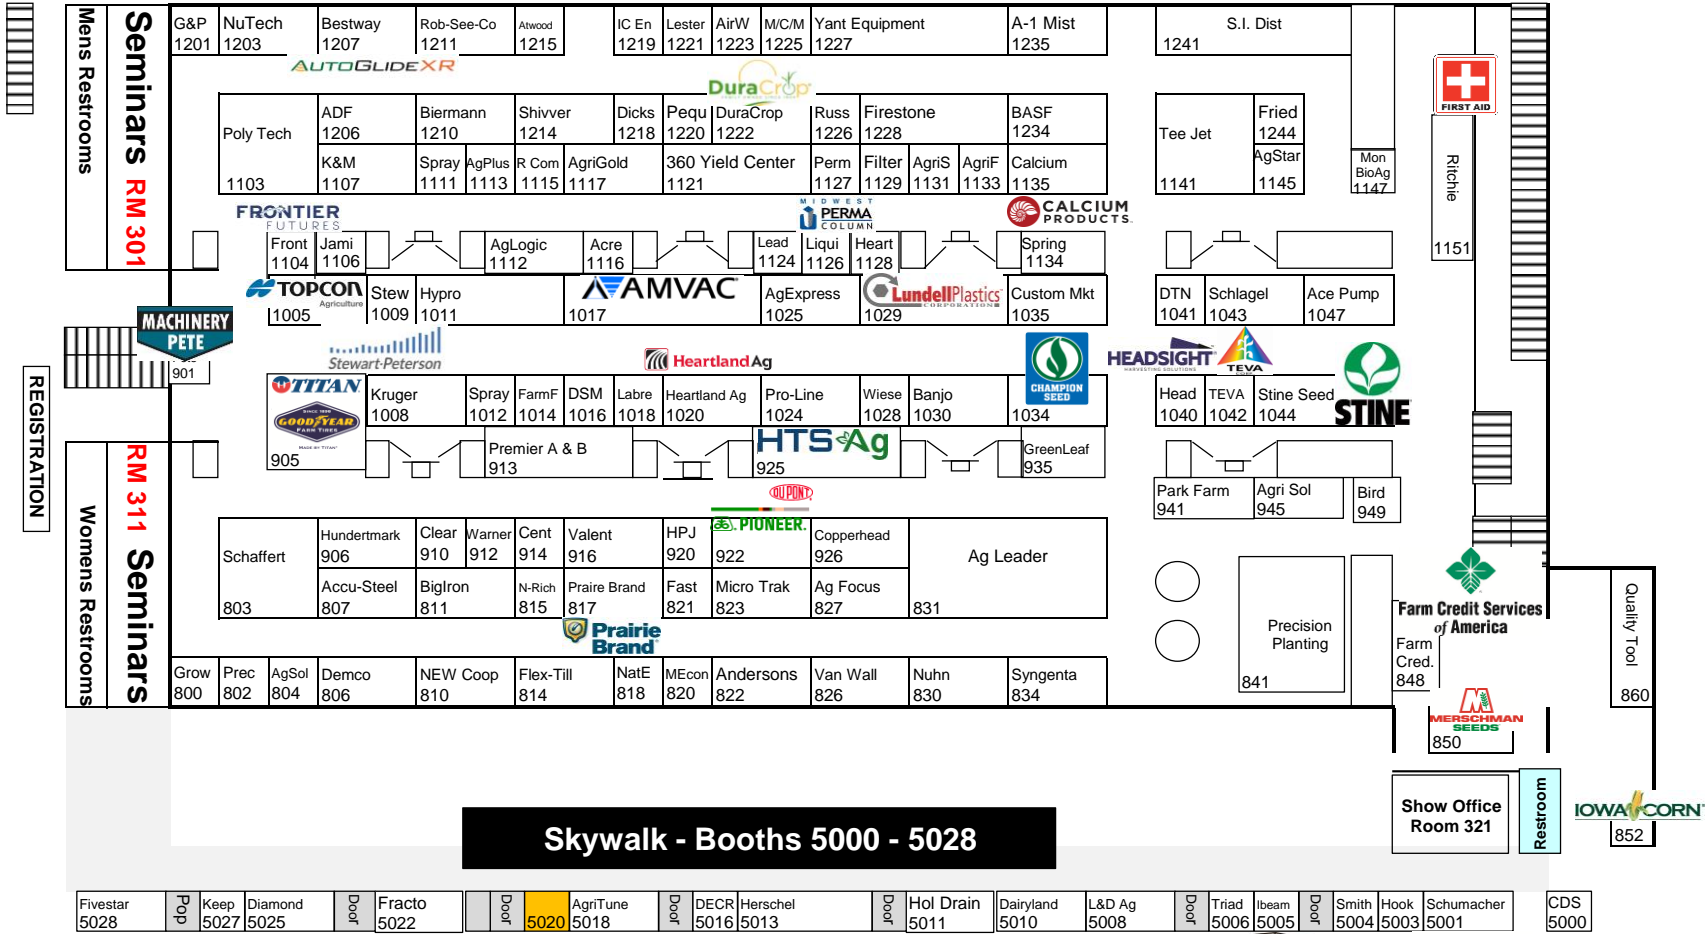

2018

Convention Center - Main Level Booths 800-1244

Skywalk - Booths 5000 - 5028

Fivestar 5028	Pop 5027	Diamond 5025	Door	Fracto 5022	Door	5020	AgriTune 5018	Door	DECR 5016	Herschel 5013	Door	Hol Drain 5011	Dairyland 5010	L&D Ag 5008	Door	Triad 5006	Ibeam 5005	Door	Smith 5004	Hook 5003	Schumacher 5001	CDS 5000
---------------	----------	--------------	------	-------------	------	------	---------------	------	-----------	---------------	------	----------------	----------------	-------------	------	------------	------------	------	------------	-----------	-----------------	----------

Skywalk - Glass wall over looking Hy-Vee Hall

Hy-Vee Hall

Skywalk to Wells Fargo

Escalator to Hy-Vee Hall