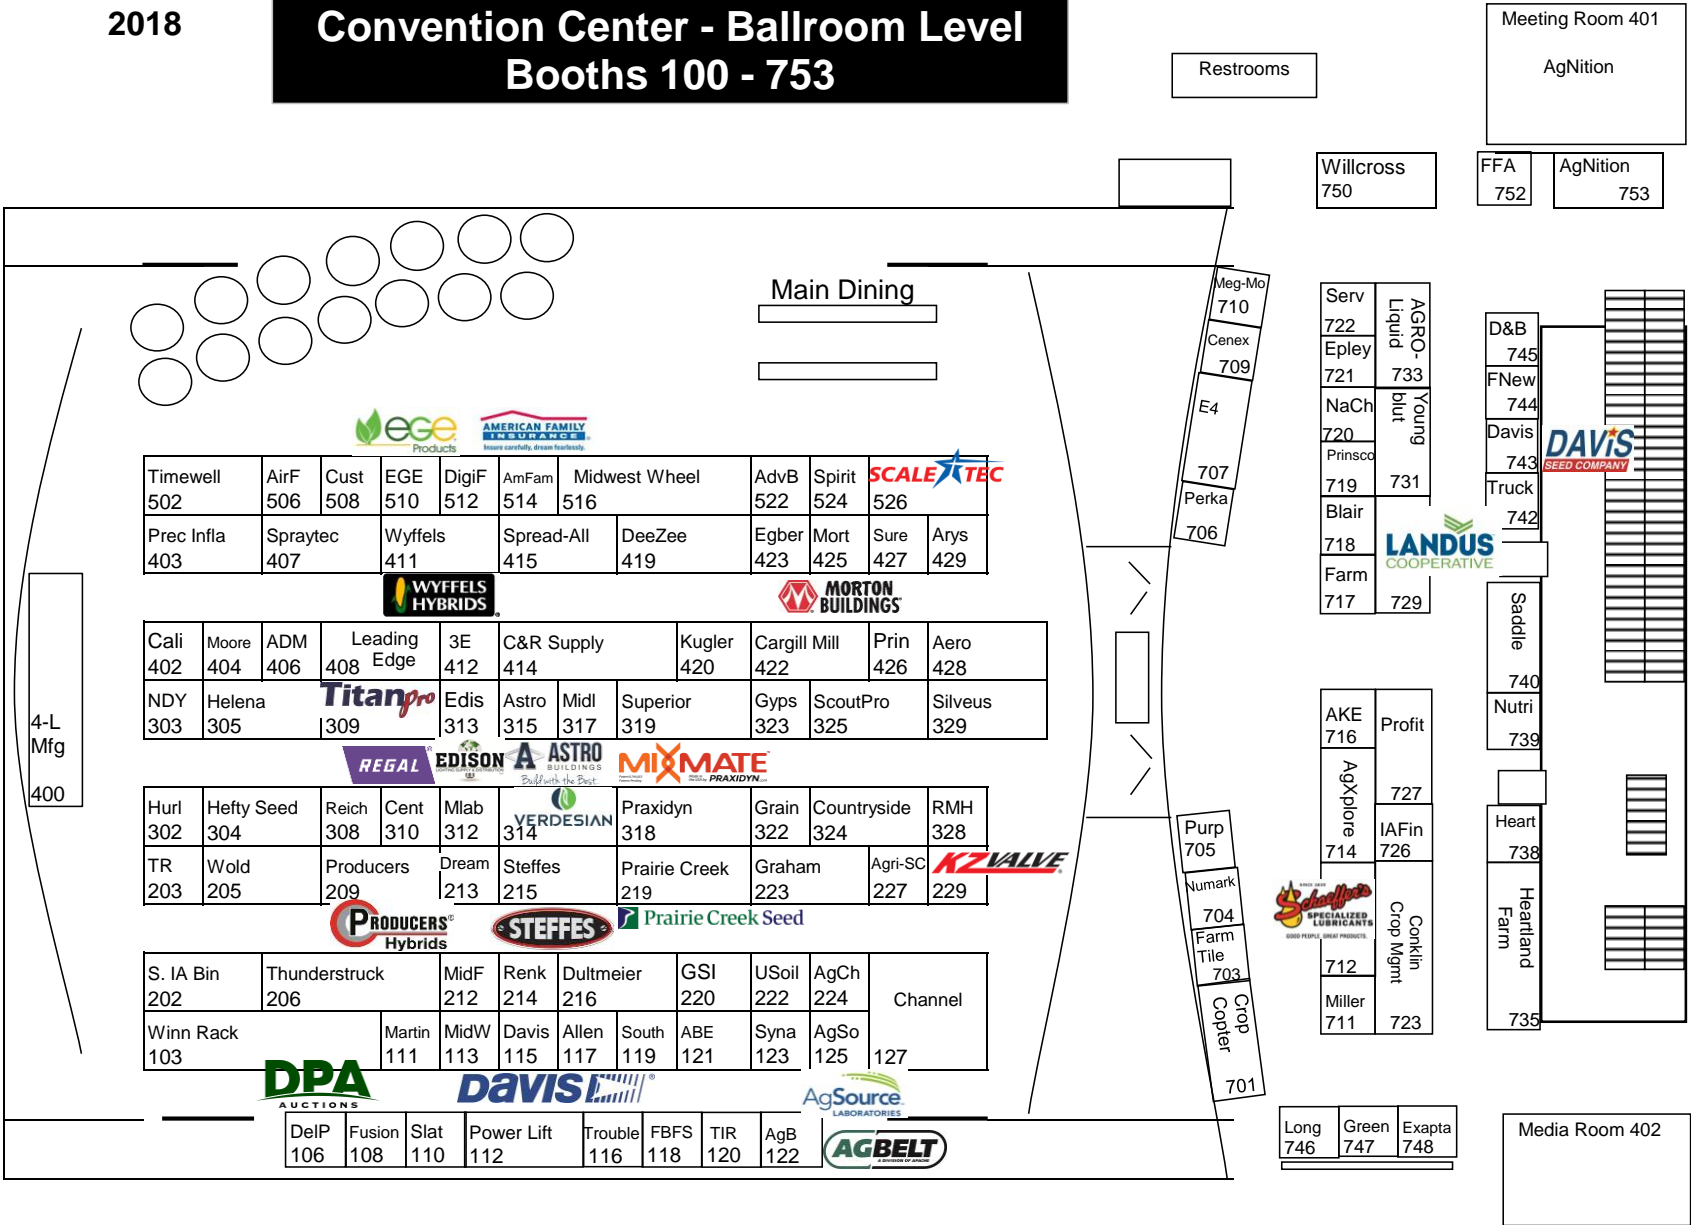

2018

Convention Center - Ballroom Level Booths 100 - 753

Main Dining

4-L Mfg
400

Timewell 502	AirF 506	Cust 508	EGE 510	DigiF 512	AmFam 514	Midwest Wheel 516	AdvB 522	Spirit 524	SCALE TEC 526
Prec Infla 403	Spraytec 407	WYFFELS 411		Spread-All 415	DeeZee 419	Egber 423	Mort 425	Sure 427	Arys 429

Cali 402	Moore 404	ADM 406	Leading Edge 408	3E 412	C&R Supply 414	Kugler 420	Cargill Mill 422	Prin 426	Aero 428	
NDY 303	Helena 305	Titan pro 309		Edis 313	Astro 315	Midl 317	Superior 319	Gyps 323	ScoutPro 325	Silveus 329

S. IA Bin 202	Thunderstruck 206	MidF 212	Renk 214	Dultmeier 216	GSI 220	USoil 222	AgCh 224	Channel	
Winn Rack 103	Martin 111	MidW 113	Davis 115	Allen 117	South 119	ABE 121	Syna 123	AgSo 125	127

DeIP 106	Fusion 108	Slat 110	Power Lift 112	Trouble 116	FBFS 118	TIR 120	AgB 122	AGBELT
-------------	---------------	-------------	-------------------	----------------	-------------	------------	------------	--------

Restrooms

Meeting Room 401
AgNition

Willcross
750

FFA
752

AgNition
753

Meg-Mo
710
Cenex
709
E4
707
Perka
706

Serv
722
Epley
721
NaCh
720
Prinsco
719
Blair
718
Farm
717

Liquid
AGRO-
733
blut
Young
731