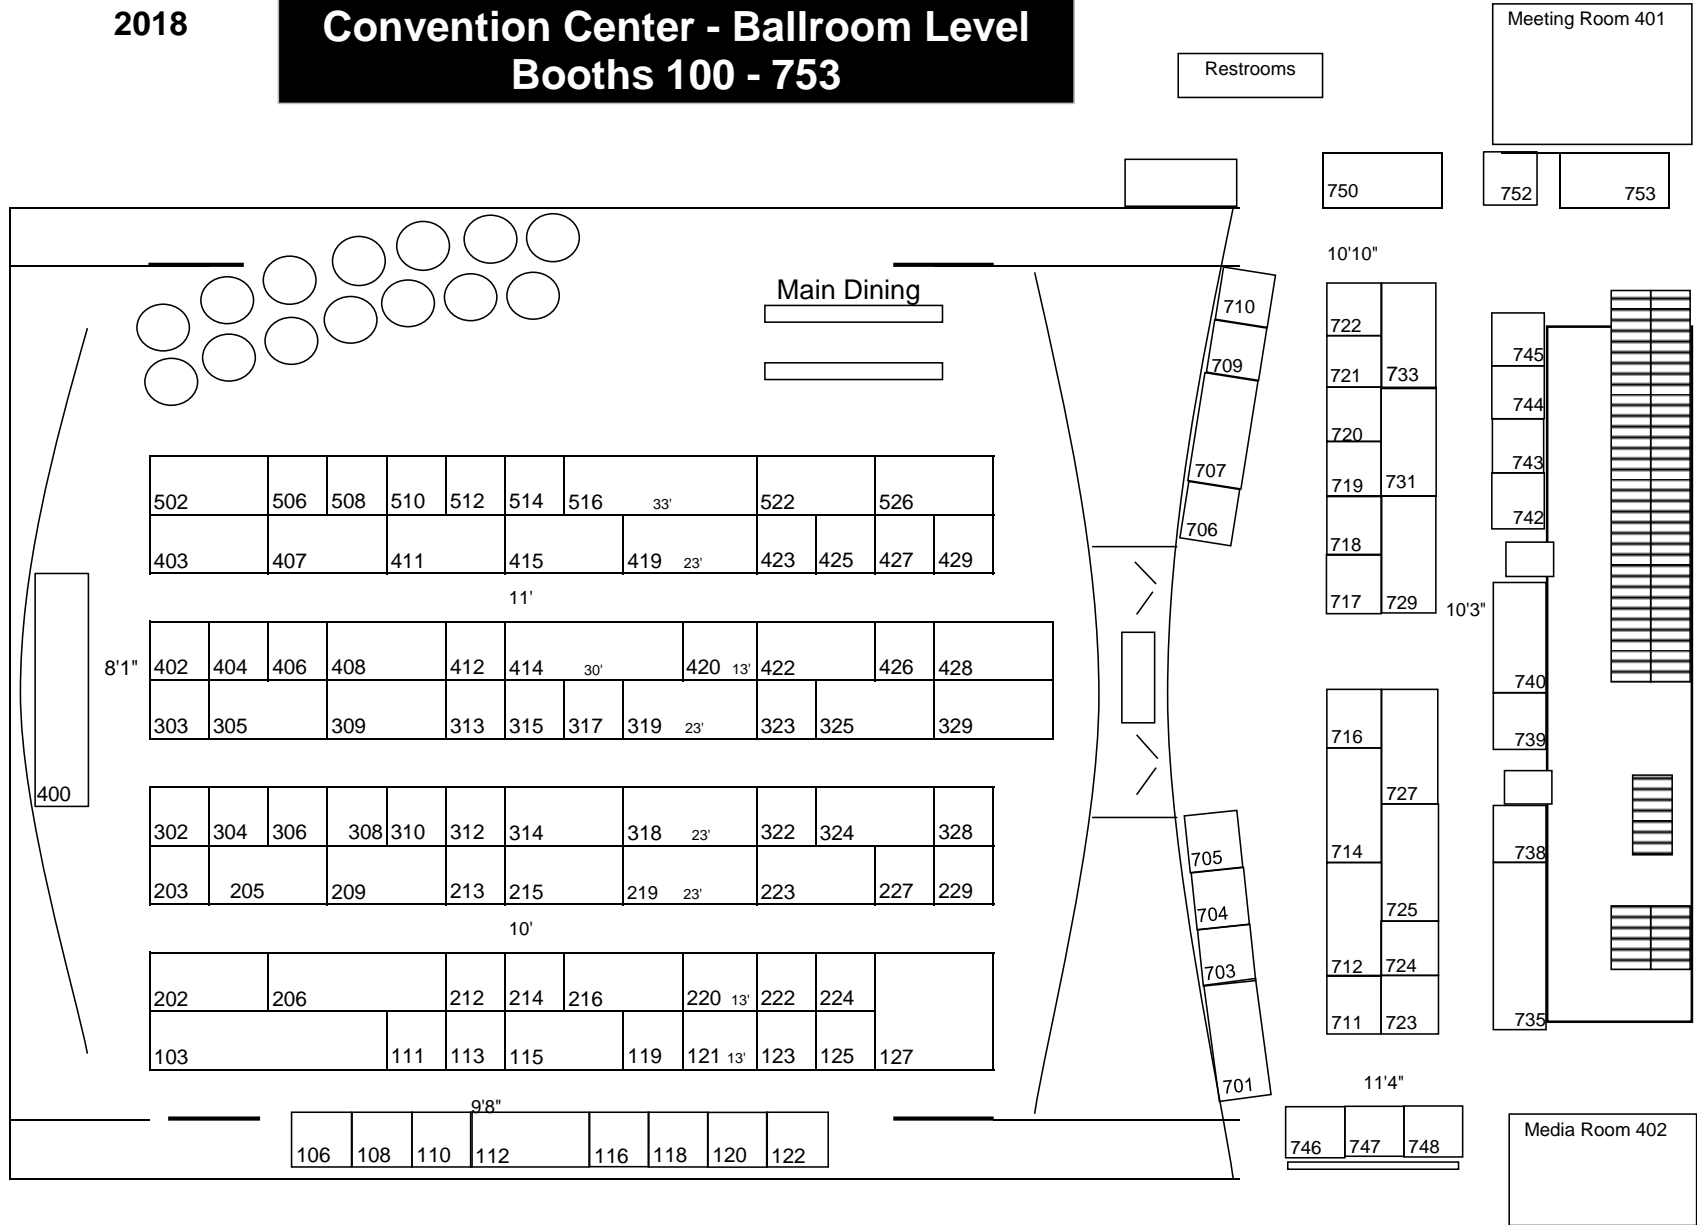

# Convention Center - Ballroom Level Booths 100 - 753

Restrooms

Meeting Room 401

Main Dining

400

8'1"

11'

30'

13'

10'

9'8"

10'10"

10'3"

11'4"

Media Room 402

710  
709  
707  
706

705  
704  
703  
701

750

752

753

722  
721 733  
720  
719 731  
718  
717 729

716  
714  
712 724  
711 723  
727  
725

746 747 748

745  
744  
743  
742